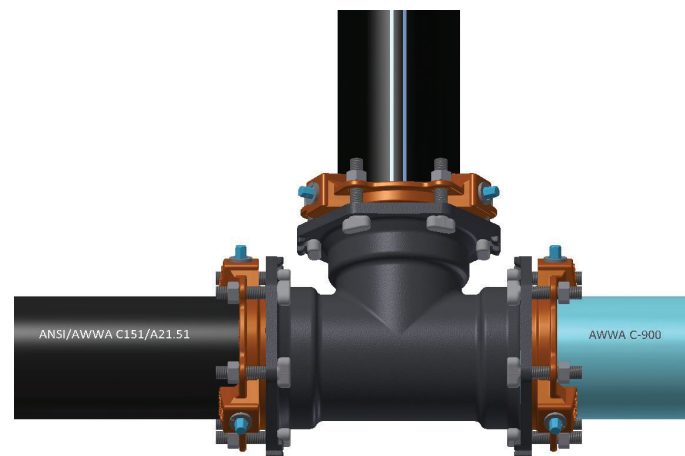

TECHNOLOGIE DUAL WEDGE®

Brevet en instance

SÉRIE 1500 TUFGRIP™ DUAL WEDGE® PRESSIONS OPÉRATIONNELLES (LB/PO²)

Dia. (Pouces)	Tuyau Ductile C151/A21.51	AWWA C900			AWWA C905			AWWA C909 -
		DR14	DR18	DR25	DR18	DR25	DR32.5	
4	350	305	235	165	-	-	-	235/150*
6	350	305	235	165	-	-	-	235/150*
8	350	305	235	165	-	-	-	235/150*
10	350	305	235	165	-	-	-	235/150*
12	350	305	235	165	-	-	-	235/150*
14	350	-	-	-	235	165	125	-
16	350	-	-	-	235	165	125	-
18	250	-	-	-	200	165	125	-
20	250	-	-	-	200	165	125	-
24	250	-	-	-	165	165	125	-

SÉRIE 1500 TUFGRIP™ DUAL WEDGE® PRESSIONS OPÉRATIONNELLES (LB/PO²)

Dia. (Pouces)	ASTM D2241				HDPE* AWWA C901/C906			
	SDR17	SDR21	SDR26	DR7.3	DR9	DR11	DR13.5	DR17
4	250	200	160	254	200	160	128	100
6	250	200	160	254	200	160	128	100
8	250	200	160	254	200	160	128	100
10	250	200	160	254	200	160	128	100
12	250	200	160	254	200	160	128	100
14*	-	-	-	254	200	160	128	100
16*	-	-	-	254	200	160	128	100

* Notes:

- Applications HDPE:
  - Requiers l'utilisation d'un anneau radisseur en acier inoxydable, monté à l'intérieur de la tuyauterie HDPE
  - 4"-12" Pour tuyauterie avec diamètre d'acier seulement
  - 4"-16" Pour tuyauterie avec diamètre de fonte seulement
- Pour tuyauterie PVC C-909, veuillez consulter les fabricants de tuyaux PVC
- Pour tuyauterie en fonte grise ou en acier, veuillez contacter votre représentant Clow Canada afin d'en vérifier la compatibilité
- Recouvrement de série en émail industriel
- Offert en option avec recouvrement TUFBond™

www.ClowCanada.com

UNION TITE, est une marque de commerce de Tyler Union Waterworks - TYTON, est une marque de commerce de U.S. Pipe and Foundry Company
Clow Canada 1-800-561-9931